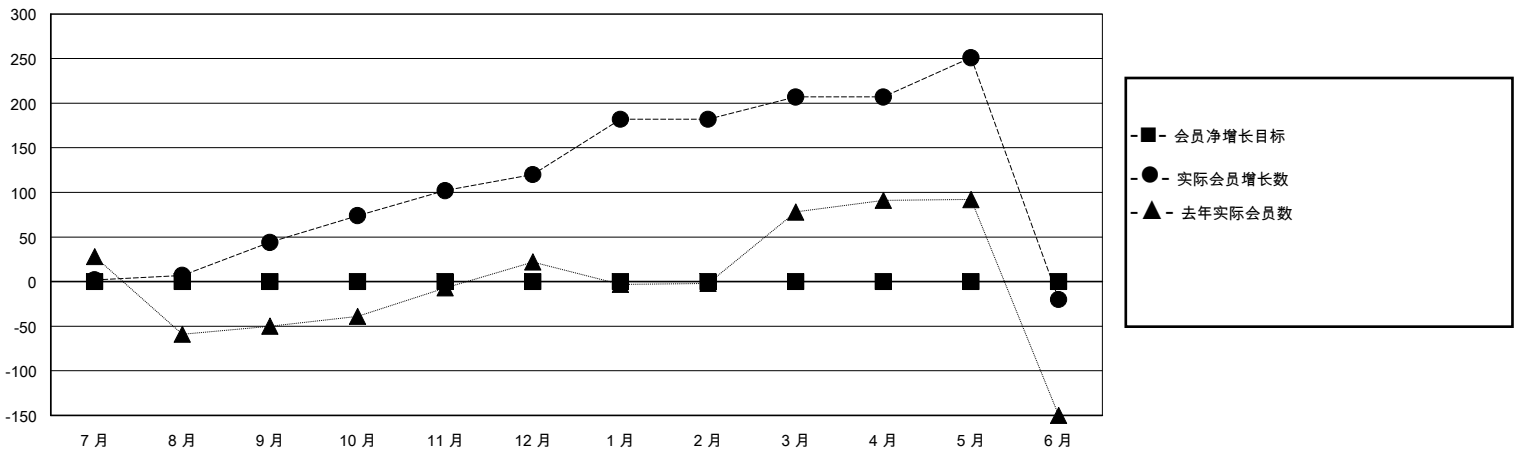

# MONTHLY MEMBERSHIP PROGRESS REPORT

District 391

Results as of: 6/30/2024

GMT:

地点 CHINA

GMT宪章区

分会			
成果 2023-2024			
季	新分会目标	新会	会员流失的分会
7月/8月/9月	0	0	1
10月/11月/12月	0	0	0
1月/2月/3月	0	0	0
4月/5月/6月	0	1	0

位会员@每位须缴			
成果 2023-2024			
季	会员净增长目标	实际会员增长数	实际退会会员 (包括转会)
7月/8月/9月	0	110	8
10月/11月/12月	0	109	14
1月/2月/3月	0	106	11
4月/5月/6月	0	114	281

目标与实际新会累积

目标和实际会员累积

已取消的分会: 1	33 CLUBS OF 36 增添1位或以上的新会员	性别分布 男 362 (60.03%) 女 241 (39.97%)
放弃的会员 过世 0 分会已取消 1 其他 313 总计 314	<a href="#">点击这里取得累计会员数据</a>	总计家庭单位会员数 33 支付减半会费的家庭会员 18