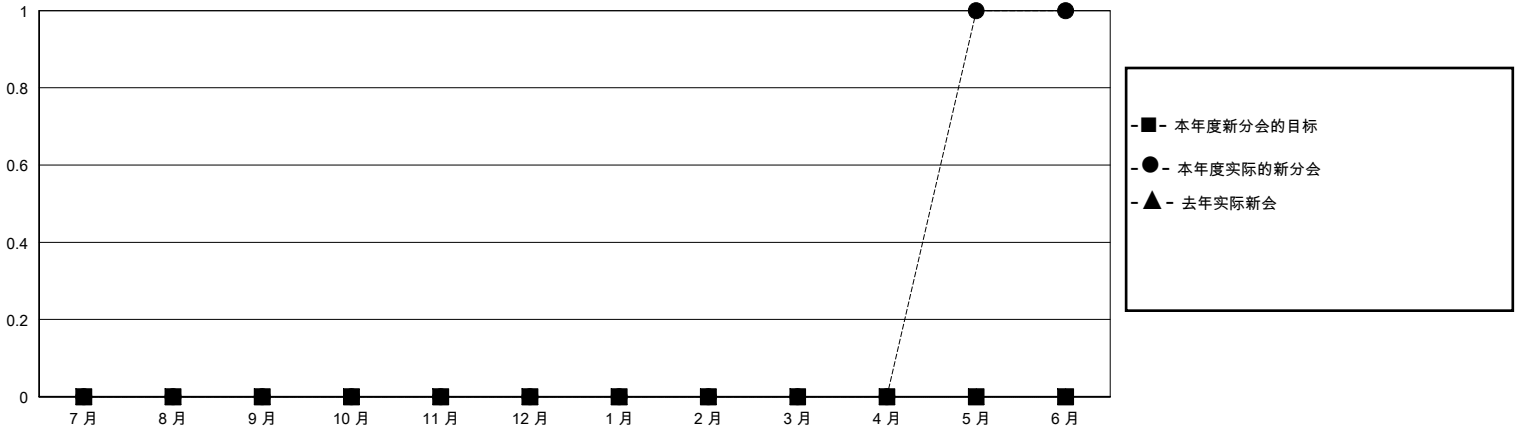

# MONTHLY MEMBERSHIP PROGRESS REPORT

District 391

Results as of: 6/30/2024

GMT:

地点 CHINA

GMT宪章区

分会			
成果 2023-2024			
季	新分会目标	新会	会员流失的分会
7月/8月/9月	0	0	1
10月/11月/12月	0	0	0
1月/2月/3月	0	0	0
4月/5月/6月	0	1	0

位会员@每位须缴			
成果 2023-2024			
季	会员净增长目标	实际会员增长数	实际退会会员 (包括转会)
7月/8月/9月	0	110	8
10月/11月/12月	0	109	14
1月/2月/3月	0	106	11
4月/5月/6月	0	114	281

目标与实际新会累积

目标和实际会员累积

已取消的分会: 1	33 CLUBS OF 36 增添1位或以上的新会员	性别分布 男 362 (60.03%) 女 241 (39.97%)
放弃的会员 过世 0 分会已取消 1 其他 313 总计 314	<a href="#">点击这里取得累计会员数据</a>	总计家庭单位会员数 33 支付减半会费的家庭会员 18